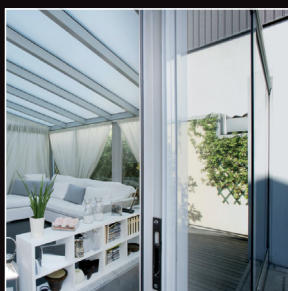

# progetti di luce

“ Il piacere è potersi godere la bellezza della natura nell'intimità di una casa. ”

PROFAGANDAL.IT

## Giardini d'inverno

Vera e propria continuazione della casa, i giardini d'inverno **Chiari Bruno** riqualificano lo spazio esterno esistente regalando la sensazione di vivere all'aperto tutto l'anno mantenendo il comfort e il clima ideale degli interni. È una struttura vetrata trasparente e luminosa, apribile a piacimento.

I giardini d'inverno **Chiari Bruno** oltre a essere disegnati sulle vostre esigenze, **possono essere personalizzati dal pavimento al soffitto**, diventando così un nuovo ambiente piacevole e rilassante con la vista che spazia all'esterno.